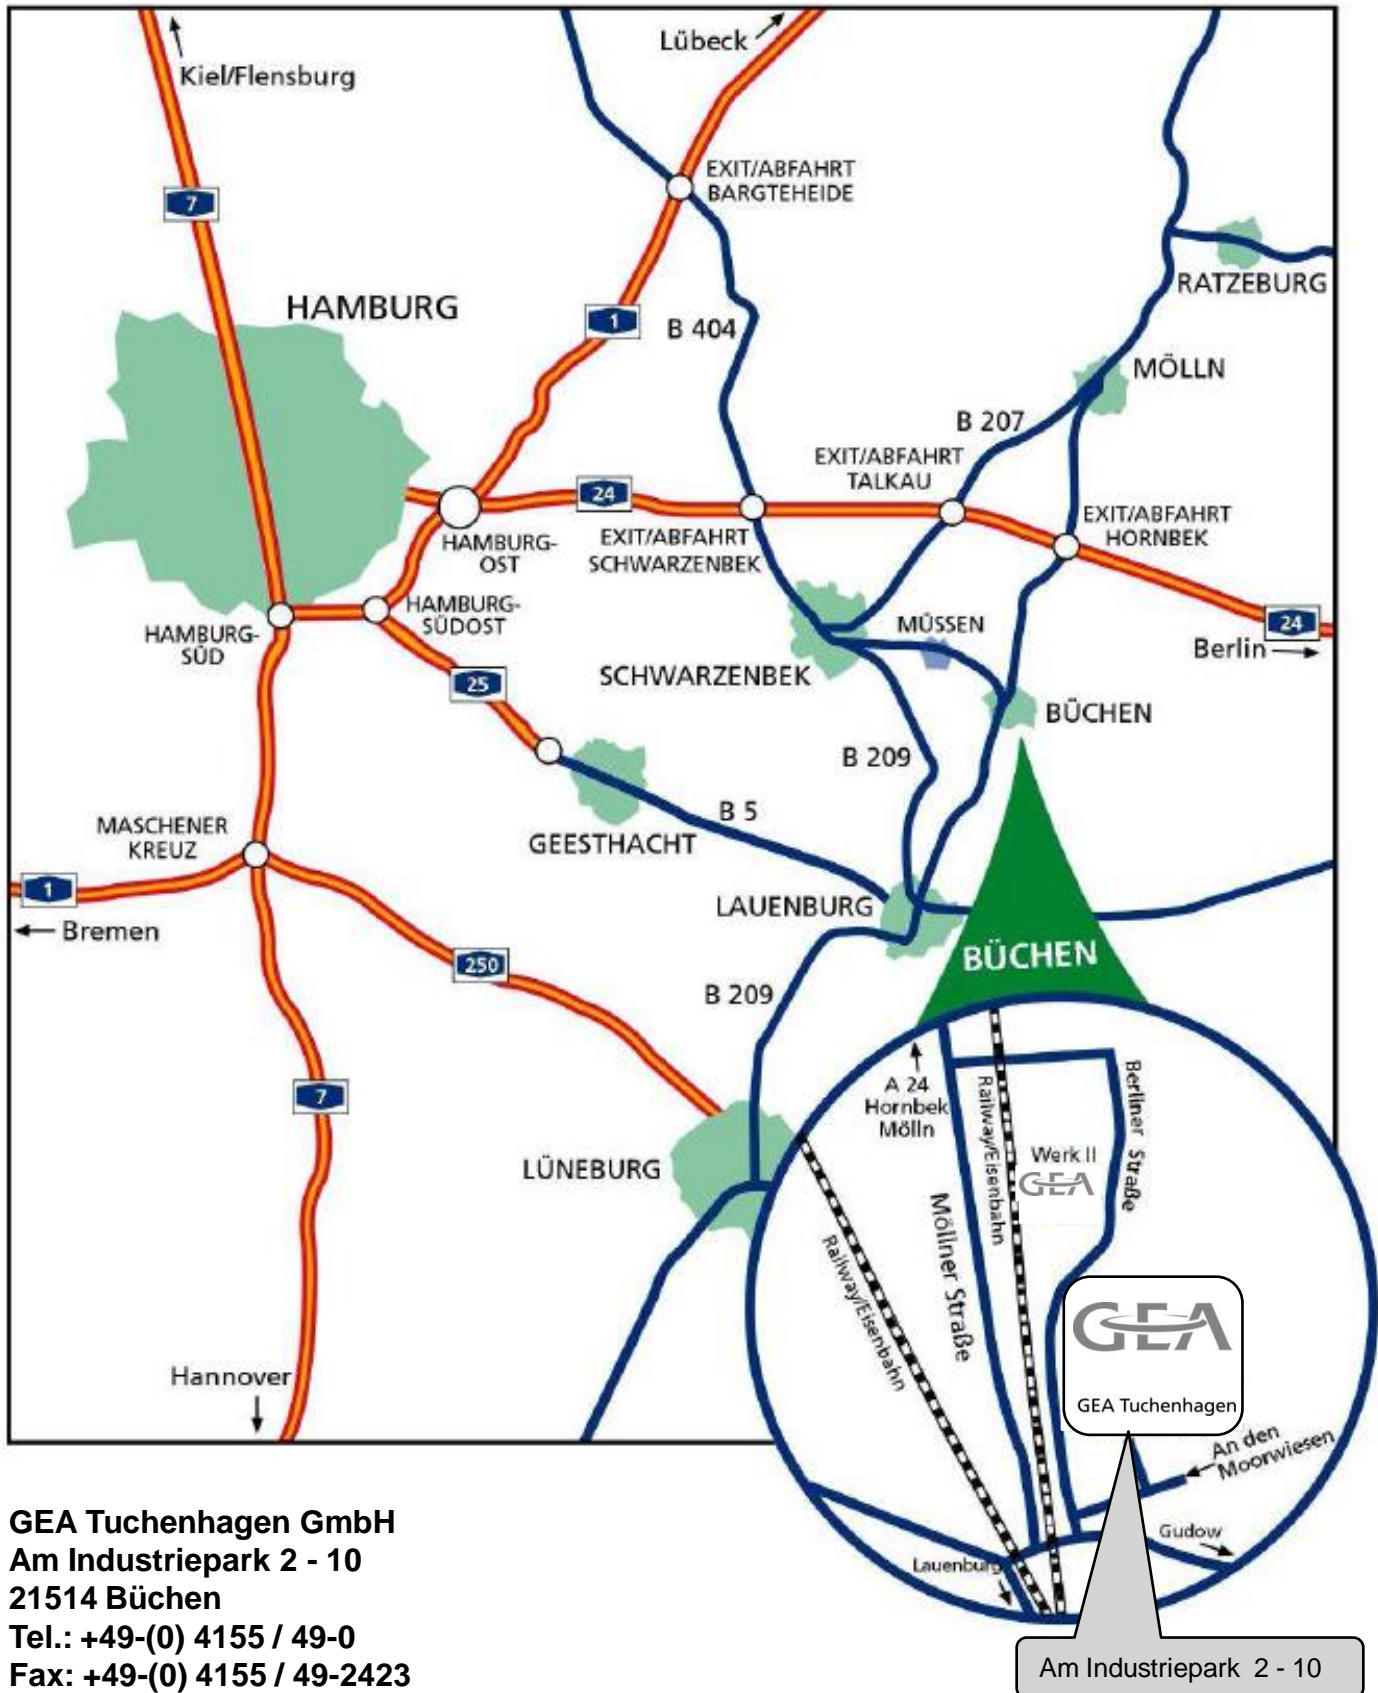

Ihr Anfahrtsplan nach Büchen

Your Route to Büchen

GEA Tuchenhagen GmbH
Am Industriepark 2 - 10
21514 Büchen
Tel.: +49-(0) 4155 / 49-0
Fax: +49-(0) 4155 / 49-2423

Am Industriepark 2 - 10